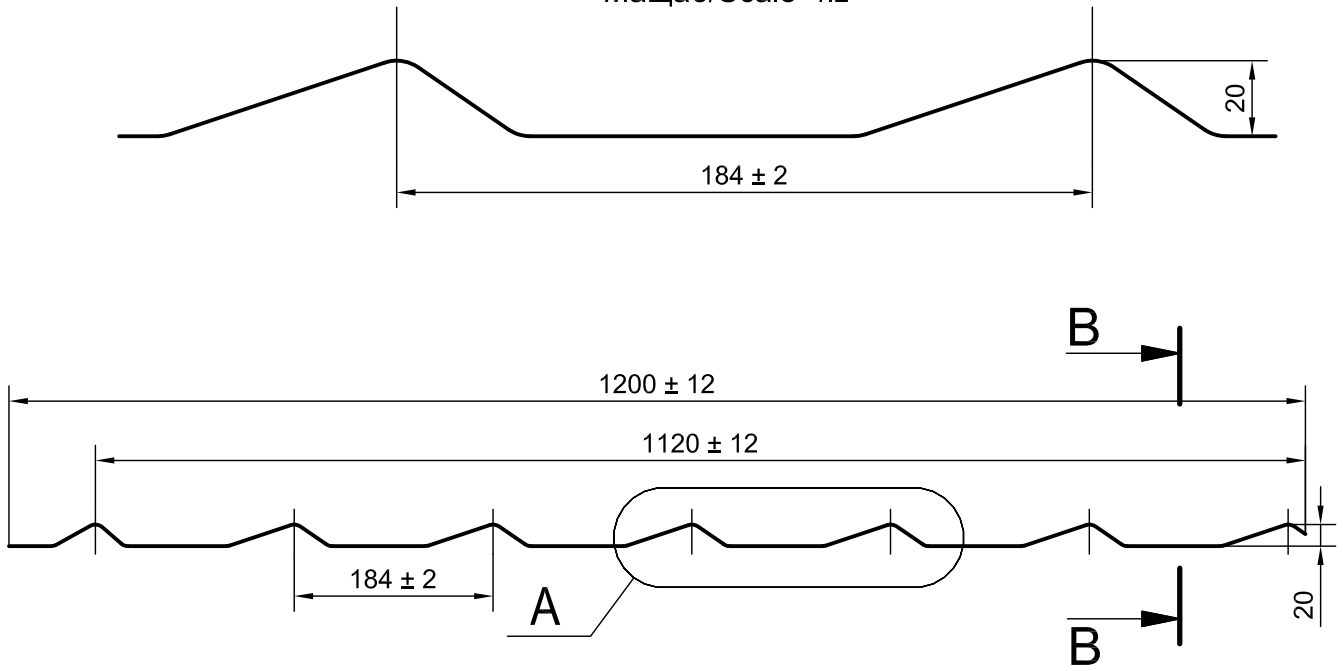

Детайл / Detail A

Мащаб/Scale 1:2

Сечение / Section B - B

Дебелини: от 0,40 до 0,60 мм.

Дължини: от 0,5 до 7 м.

Заготовка: 1250мм.

Материал: пластифицирана ламарина.

Гланцови цветове: RAL 3000, 3005, 3009, 3011, 5010, 6005, 7024, 8003, 8004, 8017, 9002, 9005, 9006;

Матови цветове: RAL 3005, 3009, 6020, 7024, 8004, 8017, 8019, 9005;

Гранде мат цветове: RAL 3005, 3011, 6005, 7024, 8004, 8017, 8019, 9005.

				Мащаб 1:5	Маса		
				Лист 1/1	МС Класик 2 x 350 - 1120		
Изм.	Опис.	Подпис	Дата	ЗКГ и С Инженеринг			
Разр.							
Пров.							
Управител	инж. Захариев						