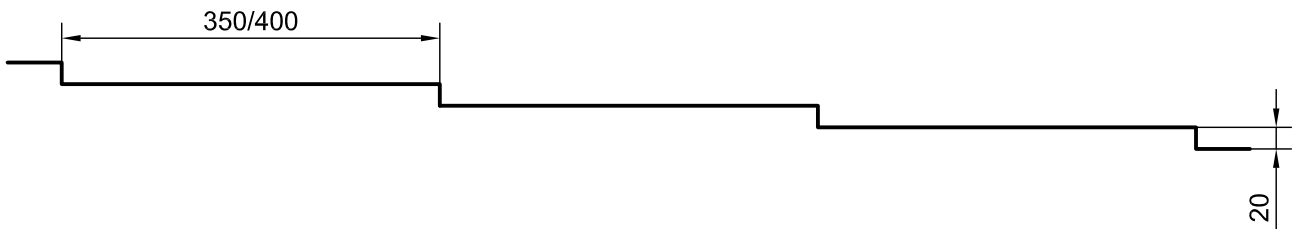

Детайл / Detail A

Мащаб/Scale 1:2

Сечение / Section B - B

Дебелини: от 0,40 до 0,60 мм.

Дължини: от 0,5 до 7 м.

Заготовка: 1250мм.

Материал: пластифицирана ламарина.

Гланцови цветове: RAL 3000, 3005, 3009, 3011, 5010, 6005, 7024, 8003, 8004, 8017, 9002, 9005, 9006;

Матови цветове: RAL 3005, 3009, 6020, 7024, 8004, 8017, 8019, 9005;

Гранде мат цветове: RAL 3005, 3011, 6005, 7024, 8004, 8017, 8019, 9005.

				Мащаб 1:5	Маса		
				Лист 1/1	МС Класик 2 x 350 - 1120		
Изм.	Опис.	Подпис	Дата	ЗКГ и С Инженеринг			
Разр.							
Пров.							
Управител	инж. Захариев						